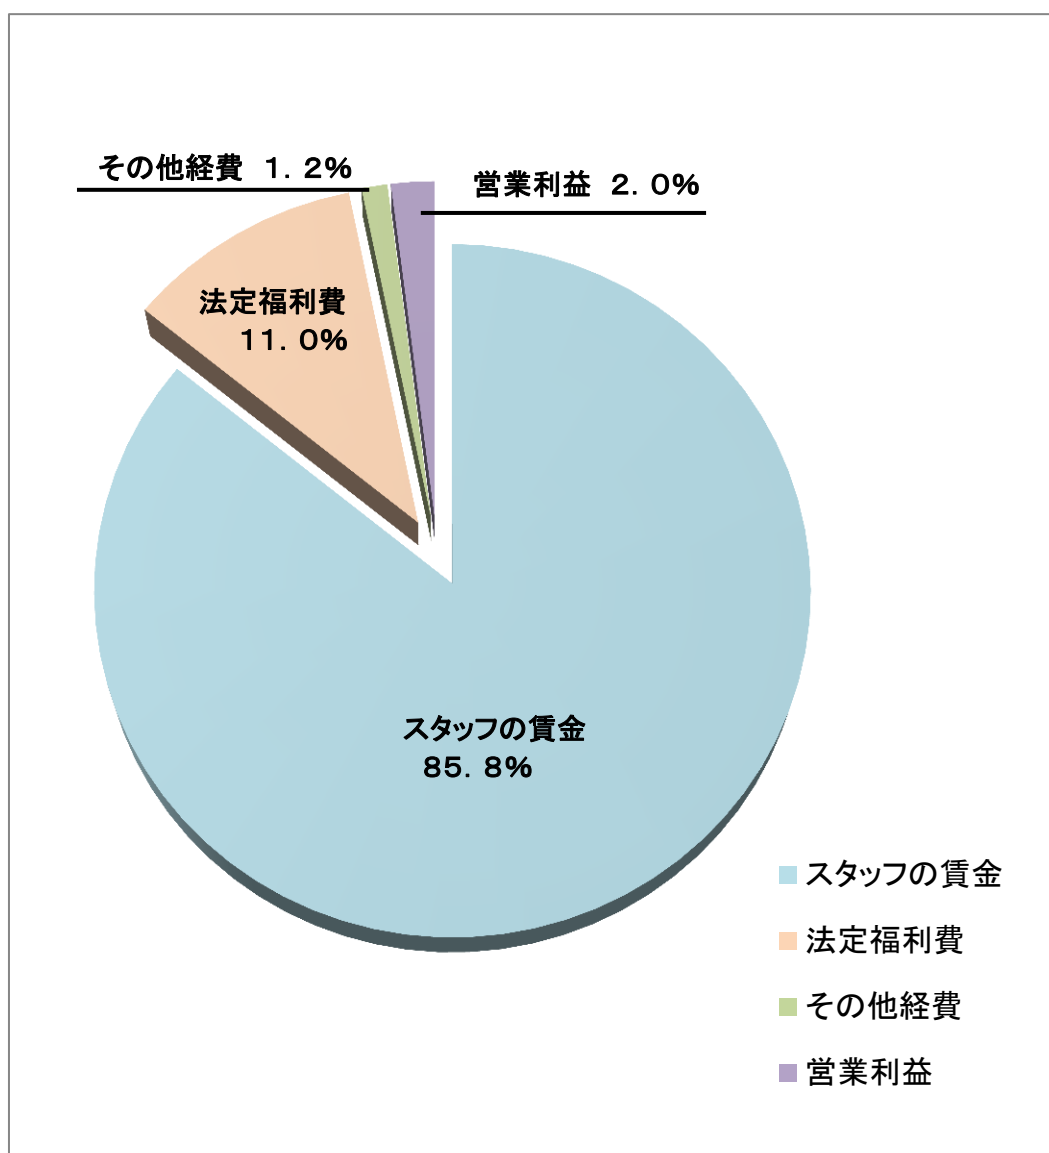

## マージン率について

株式会社 みのりの里

(平成30年6月1日現在)

派遣労働者の数	5人
派遣先事業所数	1事業所
派遣料金の平均額	19,367円／8時間
賃金の平均額	16,616円／8時間
マージン率	14.2%

教育訓練の内容	電話対応、接客研修	入所時	有給
	情報セキュリティに関する研修	1回／年	有給
	OA機器操作研修	1回／年	有給